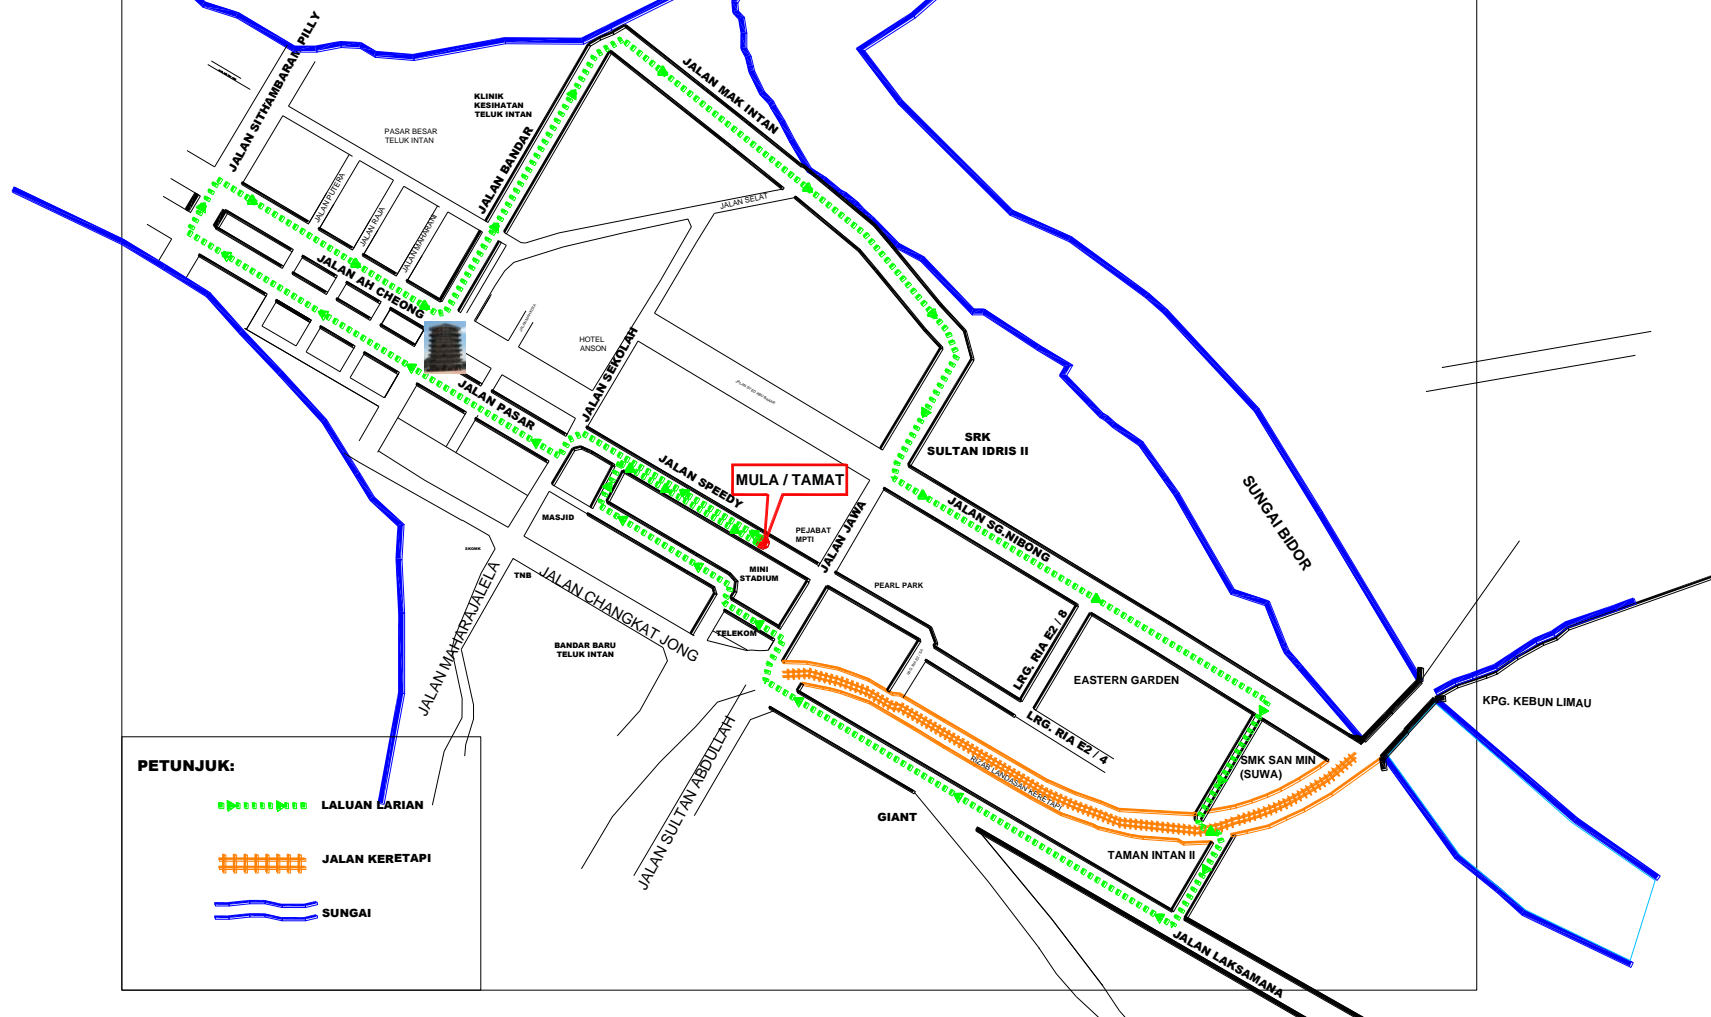

PELAN LALUAN LARIAN BENDANG 7KM

PETUNJUK:

-  LALUAN LARIAN
-  JALAN KERETAPI
-  SUNGAI